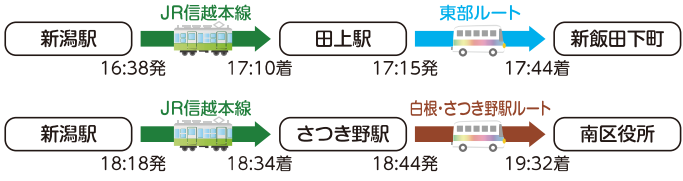

区バス 白根・さつき野駅ルート

往路	復路				
停留所名	第1便	停留所名	第2便	第3便	第4便
南区役所	6:23	さつき野駅	7:26	17:31	18:44
イオン白根店前		長割	7:34	17:39	18:50
能登	6:25	三枚瀧	7:35	17:40	18:51
能登一丁目	6:25	大郷地域生活センター前	7:38		
七軒町	6:26	大鷲駐在所前	7:38		
四ツ興野上	6:26	鷺巻本村	7:39		
鵜瀧	6:28	大郷		17:43	18:52
十五間	6:29	中大郷		17:44	18:53
神屋	6:30	横垣		17:45	18:54
三ヶ字	6:30	上大郷		17:47	18:56
三ヶ字(北)	6:30	下赤渋		17:49	18:58
根岸	6:31	下西笠巻		17:51	19:00
高井東	6:32	鷺巻農協前		17:52	19:01
高井興野	6:33	西笠巻新田		17:53	19:02
山崎興野	6:34	東笠巻		17:54	19:03
根岸地域生活センター前	6:35	東笠巻新田		17:55	19:04
下山崎	6:36	東笠巻新田(改善センター前)		17:56	19:05
根岸小学校前	6:36	大通黄金七丁目	7:44	18:01	19:10
上塩俵	6:37	大通黄金四丁目	7:45	18:02	19:11
上塩俵(国道)	6:39	大通黄金	7:46	18:03	19:12
白根大通病院前(国道)	6:40	白根大通病院前	7:48	18:05	19:14
大通黄金	6:42	上塩俵(国道)	7:49	18:06	19:15
大通黄金四丁目	6:43	上塩俵	7:51	18:08	19:17
大通黄金七丁目	6:44	根岸小学校前	7:52		19:18
東笠巻新田(改善センター前)	6:49	下山崎	7:52		19:18
東笠巻新田	6:50	根岸地域生活センター前	7:53		19:19
東笠巻	6:51	山崎興野	7:54		19:20
西笠巻新田	6:52	高井興野	7:55		19:21
鷺巻農協前	6:53	高井東	7:56		19:22
下西笠巻	6:54	根岸	7:57		19:23
下赤渋	6:56	三ヶ字(北)	7:58		19:24
上大郷	6:58	三ヶ字	7:58		19:24
横垣	7:00	神屋	7:58		19:24
中大郷	7:01	十五間	7:59		19:25
大郷	7:02	鵜瀧	8:00		19:26
三枚瀧	7:05	四ツ興野上	8:02		19:28
長割	7:06	七軒町	8:02		19:28
さつき野駅	7:14	能登一丁目	8:03		19:29
		能登	8:03		19:29
		イオン白根店前	8:05		19:31
		南区役所	8:06		19:32
		中央通六(北)	8:08		
		中央通六	8:09		
		菫口	8:09		
		白根高校前	8:10		
		新潟白根総合病院	8:15		

※JRのダイヤ改正に合わせて、運行ダイヤが変更となる可能性があります。

区バスでらくらく鉄道アクセス

区バスはJRの駅(さつき野駅・田上駅)と南区を結んでいます。区バスと鉄道を乗り継いで、新潟駅方面や江南区・秋葉区・近隣へ移動可能です。

●南区役所～新潟駅
大人運賃 合計470円
(区バス210円+鉄道260円)

●新飯田下町～新潟駅
大人運賃 合計740円
(区バス210円+鉄道530円)

【区バスと鉄道との乗継利用の一例(帰路)】