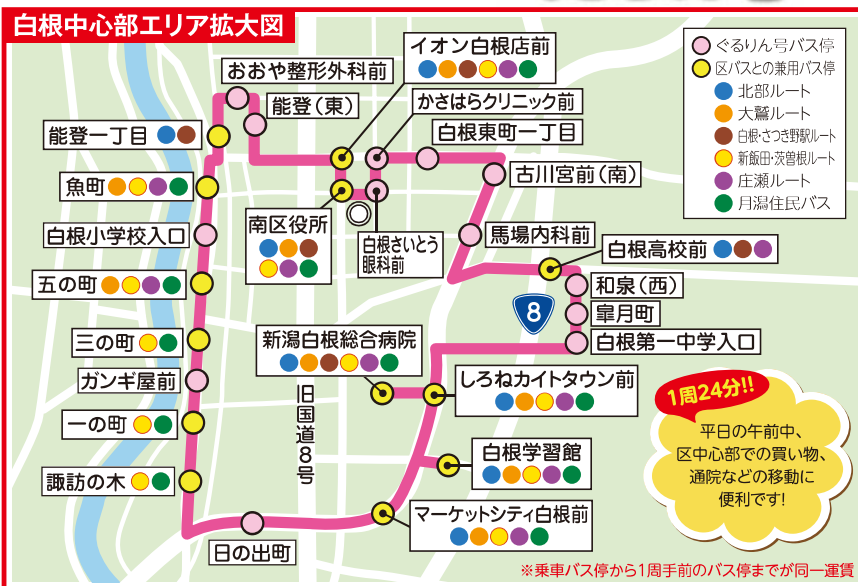

運行日 月～金曜 ※土日曜・祝日・12/29～1/3は運休
運賃 大人…300円 中学生…100円 小学生…50円

9人乗りジャンボタクシーで運行。
太陽交通新潟みなみ営業所 TEL 025(201)7108
※10月5日以降変更となります。

区バス 庄瀬ルート

停留所名	第1便	停留所名	第2便
兔新田	10:00	白根学習館	13:00
古川新田	10:01	新潟白根総合病院	13:02
庄瀬1	10:02	しろねカイトタウン前	13:04
庄瀬上	10:03	マーケットシティ白根前	13:06
庄瀬保育所前	10:04	南新町	13:07
庄瀬四ツ角	10:05	中央通六(北)	13:08
庄瀬本村	10:06	南区役所	13:10
しなの園	10:08	イオン白根店前	13:11
菱湯新田	10:09	能登	13:13
庄瀬小学校前	10:10	魚町	13:14
菱湯第1	10:11	五の町	13:15
菱湯第2	10:12	横町	13:16
鋳物師興野	10:13	中央通六	13:18
蛸手興野	10:13	蕨口	13:18
十二道島	10:14	白根高校前	13:19
次郎右工門興野	10:15	和泉	13:19
上八枚	10:17	北谷内	13:20
戸石公会堂前	10:19	鼠新田	13:24
鼠新田	10:20	戸石公会堂前	13:25
北谷内	10:24	上八枚	13:27
和泉	10:25	次郎右工門興野	13:29
白根高校前	10:25	十二道島	13:30
蕨口	10:26	蛸手興野	13:31
中央通六	10:26	鋳物師興野	13:31
横町	10:28	菱湯第2	13:32
五の町	10:29	菱湯第1	13:33
魚町	10:30	庄瀬小学校前	13:34
能登	10:31	菱湯新田	13:35
イオン白根店前	10:33	しなの園	13:36
南区役所	10:34	庄瀬本村	13:38
中央通六(北)	10:36	庄瀬四ツ角	13:39
南新町	10:37	庄瀬保育所前	13:40
マーケットシティ白根前	10:38	庄瀬上	13:41
新潟白根総合病院	10:40	庄瀬1	13:42
しろねカイトタウン前	10:42	古川新田	13:43
白根学習館	10:44	兔新田	13:44

※10月5日以降変更となります。

区バスまちなか循環ルート ぐるりん号

停留所名	第1便	第2便	第3便	第4便	第5便	第6便	第7便
白根学習館	9:00	9:30	10:00	10:30	11:00	11:30	12:00
マーケットシティ白根前	9:01	9:31	10:01	10:31	11:01	11:31	12:01
日の出町	9:02	9:32	10:02	10:32	11:02	11:32	12:02
諏訪の木	9:03	9:33	10:03	10:33	11:03	11:33	12:03
一の町	9:04	9:34	10:04	10:34	11:04	11:34	12:04
ガンギ屋前	9:04	9:34	10:04	10:34	11:04	11:34	12:04
三の町	9:05	9:35	10:05	10:35	11:05	11:35	12:05
五の町	9:06	9:36	10:06	10:36	11:06	11:36	12:06
白根小学校入口	9:06	9:36	10:06	10:36	11:06	11:36	12:06
魚町	9:07	9:37	10:07	10:37	11:07	11:37	12:07
能登一丁目	9:08	9:38	10:08	10:38	11:08	11:38	12:08
おおや整形外科前	9:09	9:39	10:09	10:39	11:09	11:39	12:09
能登(東)	9:09	9:39	10:09	10:39	11:09	11:39	12:09
イオン白根店前	9:11	9:41	10:11	10:41	11:11	11:41	12:11
南区役所	9:12	9:42	10:12	10:42	11:12	11:42	12:12
白根さいとう眼科前	9:12	9:42	10:12	10:42	11:12	11:42	12:12
かさはらクリニック前	9:13	9:43	10:13	10:43	11:13	11:43	12:13
白根東町一丁目	9:14	9:44	10:14	10:44	11:14	11:44	12:14
古川宮前(南)	9:15	9:45	10:15	10:45	11:15	11:45	12:15
馬場内科前	9:15	9:45	10:15	10:45	11:15	11:45	12:15
白根高校前	9:17	9:47	10:17	10:47	11:17	11:47	12:17
和泉(西)	9:17	9:47	10:17	10:47	11:17	11:47	12:17
皐月町	9:17	9:47	10:17	10:47	11:17	11:47	12:17
白根第一中学入口	9:18	9:48	10:18	10:48	11:18	11:48	12:18
しろねカイトタウン前	9:22	9:52	10:22	10:52	11:22	11:52	12:22
新潟白根総合病院	9:23	9:53	10:23	10:53	11:23	11:53	12:23
白根学習館	9:24	9:54	10:24	10:54	11:24	11:54	12:24

※10月5日以降変更となります。