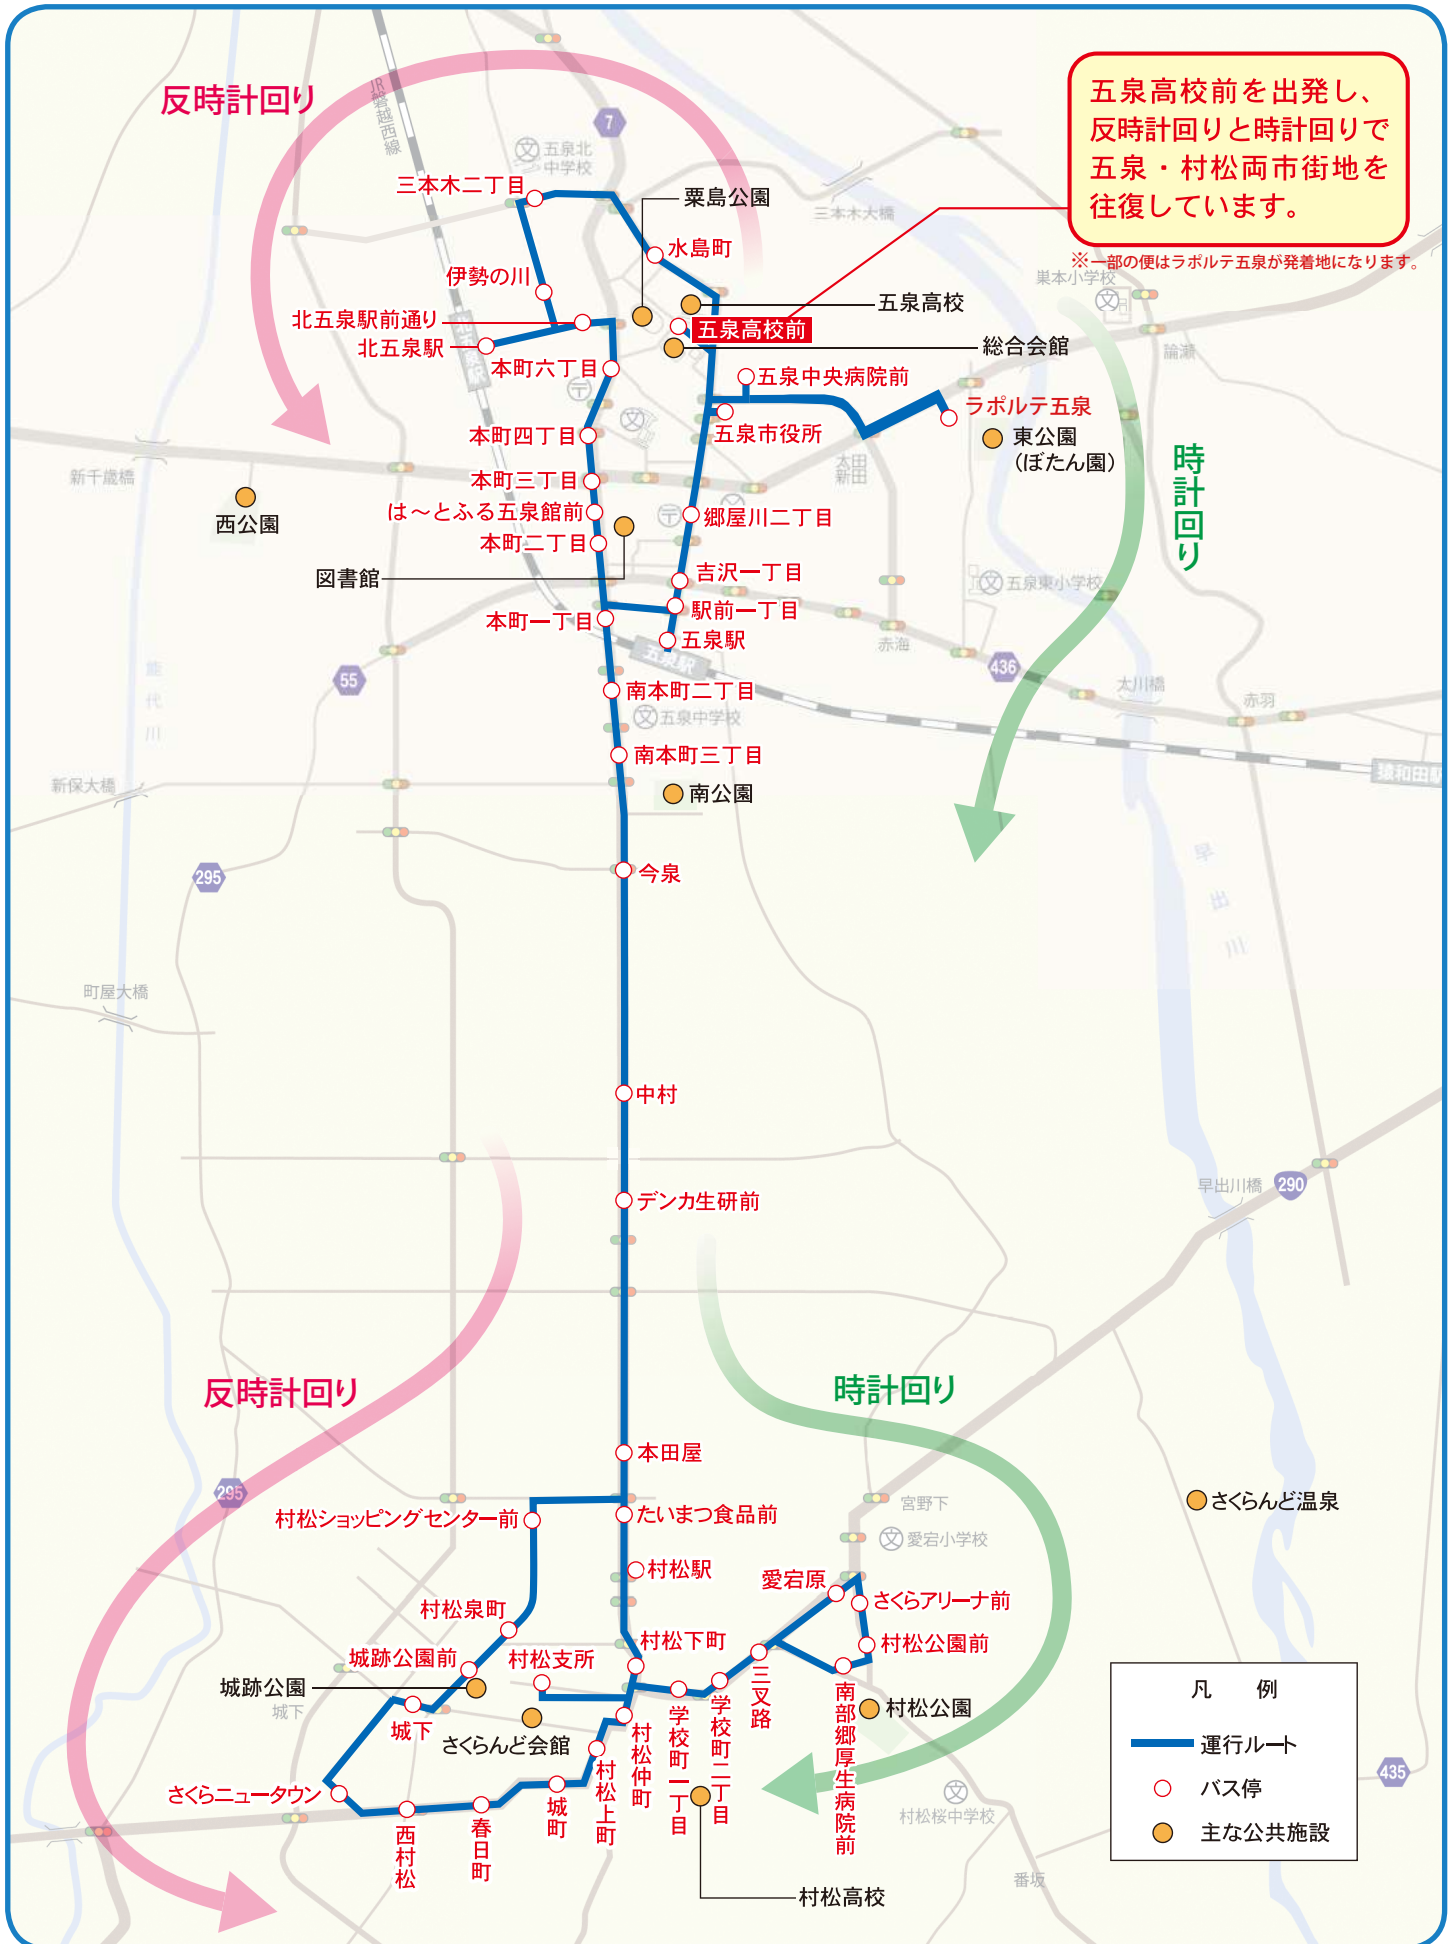

運行経路図

五泉高校前を出発し、反時計回りと時計回りで五泉・村松両市街地を往復しています。

※一部の便はラポルテ五泉が発着地になります。

時計回り

反時計回り

反時計回り

時計回り

凡 例	
	運行ルート
	バス停
	主な公共施設

「ふれあいバス」時刻表

Google マップから
経路・時刻・バス停位置
を検索できます。

2026
4.1

令和8年4月1日現在

《反時計回り》

バスの行先表示

① 北五泉駅先回り（循環）村松・五泉（※復路は五泉駅・五泉市役所 経由）

② 五泉駅・五泉高校