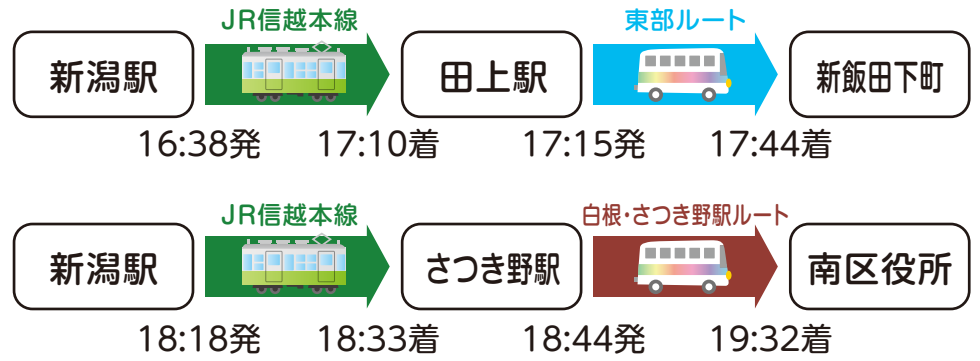

往路	停留所名	第1便	停留所名	第2便	第3便	第4便
南区役所	6:27	さつき野駅	7:26	17:31	18:44	
能登	6:29	長割	7:34	17:39	18:50	
能登一丁目	6:29	三枚湯	7:35	17:40	18:51	
七軒町	6:30	大郷地域生活センター前	7:38			
四ツ興野上	6:30	大鷲駐在所前	7:38			
鯉湯	6:32	鷺巻本村	7:39			
十五間	6:33	大郷		17:43	18:52	
神屋	6:34	中大郷		17:44	18:53	
三ヶ字	6:34	横垣		17:45	18:54	
三ヶ字(北)	6:34	上大郷		17:47	18:56	
根岸	6:35	下赤波		17:49	18:58	
高井東	6:36	下西笠巻		17:51	19:00	
高井興野	6:37	鷺巻農協前		17:52	19:01	
山崎興野	6:38	西笠巻新田		17:53	19:02	
根岸地域生活センター前	6:39	東笠巻		17:54	19:03	
下山崎	6:40	東笠巻新田		17:55	19:04	
根岸小学校前	6:40	東笠巻新田(改善センター前)		17:56	19:05	
上塩俵	6:41	大通黄金七丁目	7:44	18:01	19:10	
上塩俵(国道)	6:43	大通黄金四丁目	7:45	18:02	19:11	
白根大通病院前	6:44	大通黄金	7:46	18:03	19:12	
大通黄金	6:46	白根大通病院前	7:48	18:05	19:14	
大通黄金四丁目	6:47	上塩俵(国道)	7:49	18:06	19:15	
大通黄金七丁目	6:48	上塩俵	7:51	18:08	19:17	
東笠巻新田(改善センター前)	6:53	根岸小学校前	7:52		19:18	
東笠巻新田	6:54	下山崎	7:52		19:18	
東笠巻	6:55	根岸地域生活センター前	7:53		19:19	
西笠巻新田	6:56	山崎興野	7:54		19:20	
鷺巻農協前	6:57	高井興野	7:55		19:21	
下西笠巻	6:58	高井東	7:56		19:22	
下赤波	7:00	根岸	7:57		19:23	
上大郷	7:02	三ヶ字(北)	7:58		19:24	
横垣	7:04	三ヶ字	7:58		19:24	
中大郷	7:05	神屋	7:58		19:24	
大郷	7:06	十五間	7:59		19:25	
三枚湯	7:09	鯉湯	8:00		19:26	
長割	7:10	四ツ興野上	8:02		19:28	
さつき野駅	7:18	七軒町	8:02		19:28	
		能登一丁目	8:03		19:29	
		能登	8:03		19:29	
		イオン白根店前	8:05		19:31	
		南区役所	8:06		19:32	
		中央通六(北)	8:08			
		中央通六	8:09			
		養口	8:09			
		白根高校前	8:10			
		新潟白根総合病院	8:15			

※JRのダイヤ改正に合わせて、運行ダイヤが変更となる可能性があります。

区バスでらくらく鉄道アクセス

区バスはJRの駅(さつき野駅・田上駅)と南区を結んでいます。区バスと鉄道を乗り継いで、新潟駅方面や江南区・秋葉区・近隣自治体へのスムーズな移動ができます。

- ●南区役所～新潟駅
  大人運賃 合計**450円**(区バス210円+鉄道240円)
- ●新飯田下町～新潟駅
  大人運賃 合計**720円**(区バス210円+鉄道510円)

[区バスと鉄道との乗継利用の一例(帰路)]

区バス 住民バス 乗合タクシーの問い合わせ

南区役所地域総務課
025(372)6605

区バス 新飯田・茨曾根ルート

停留所名	第1便	停留所名	第2便
上新田	8:50	白根学習館	12:07
新町	8:50	新潟白根総合病院	12:09
新飯田下町	8:52	しろねカイトタウン前	12:11
新飯田仲町	8:53	マーケットシティ白根前	12:13
新飯田横町	8:54	南新町	12:14
新飯田小学校前	8:57	中央通六(北)	12:15
新飯田保育園前	8:58	南区役所	12:17
上中村	8:59	イオン白根店前	12:18
下中村	9:00	能登	12:20
上吉上	9:01	魚町	12:21
下吉上	9:02	五の町	12:22
清水	9:04	三の町	12:23
上茨	9:05	一の町	12:24
茨曾根小学校前	9:06	諏訪の木	12:25
下茨	9:07	諏訪の木上	12:26
東置場上	9:08	戸頭上	12:27
東置場下	9:10	戸頭上	12:28
戸頭団地	9:11	戸頭団地	12:29
戸頭上	9:12	東置場下	12:30
戸頭下	9:13	東置場上	12:32
諏訪の木上	9:14	下茨	12:33
諏訪の木	9:15	茨曾根小学校前	12:34
一の町	9:16	上茨	12:35
三の町	9:17	清水	12:36
五の町	9:18	下吉上	12:37
魚町	9:19	上吉上	12:38
能登	9:20	下中村	12:39
イオン白根店前	9:22	上中村	12:40
南区役所	9:23	新飯田保育園前	12:41
中央通六(北)	9:25	新飯田小学校前	12:42
南新町	9:26	新飯田横町	12:44
マーケットシティ白根前	9:27	新飯田仲町	12:45
新潟白根総合病院	9:29	新飯田下町	12:46
しろねカイトタウン前	9:31	新町	12:47
白根学習館	9:33	上新田	12:47

区バス 庄瀬ルート

停留所名	第1便	停留所名	第2便
兔新田	10:00	白根学習館	13:00
古川新田	10:01	新潟白根総合病院	13:02
庄瀬1	10:02	しろねカイトタウン前	13:04
庄瀬上	10:03	マーケットシティ白根前	13:06
庄瀬保育所前	10:04	南新町	13:07
庄瀬四ツ角	10:05	中央通六(北)	13:08
庄瀬本村	10:06	南区役所	13:10
しなの園	10:08	イオン白根店前	13:11
菱湯新田	10:09	能登	13:13
庄瀬小学校前	10:10	魚町	13:14
菱湯第1	10:11	五の町	13:15
菱湯第2	10:12	横町	13:16
鋳物師興野	10:13	中央通六	13:18
蜘蛛興野	10:13	養口	13:18
十二道島	10:14	白根高校前	13:19
次郎右工門興野	10:15	和泉	13:19
上八枚	10:17	北谷内	13:20
戸石公会堂前	10:19	鼠新田	13:24
鼠新田	10:20	戸石公会堂前	13:25
北谷内	10:24	上八枚	13:27
和泉	10:25	次郎右工門興野	13:29
白根高校前	10:25	十二道島	13:30
養口	10:26	蜘蛛興野	13:31
中央通六	10:26	鋳物師興野	13:31
横町	10:28	菱湯第2	13:32
五の町	10:29	菱湯第1	13:33
魚町	10:30	庄瀬小学校前	13:34
能登	10:31	菱湯新田	13:35
イオン白根店前	10:33	しなの園	13:36
南区役所	10:34	庄瀬本村	13:38
中央通六(北)	10:36	庄瀬四ツ角	13:39
南新町	10:37	庄瀬保育所前	13:40
マーケットシティ白根前	10:38	庄瀬上	13:41
新潟白根総合病院	10:40	庄瀬1	13:42
しろねカイトタウン前	10:42	古川新田	13:43
白根学習館	10:44	兔新田	13:44

区バス