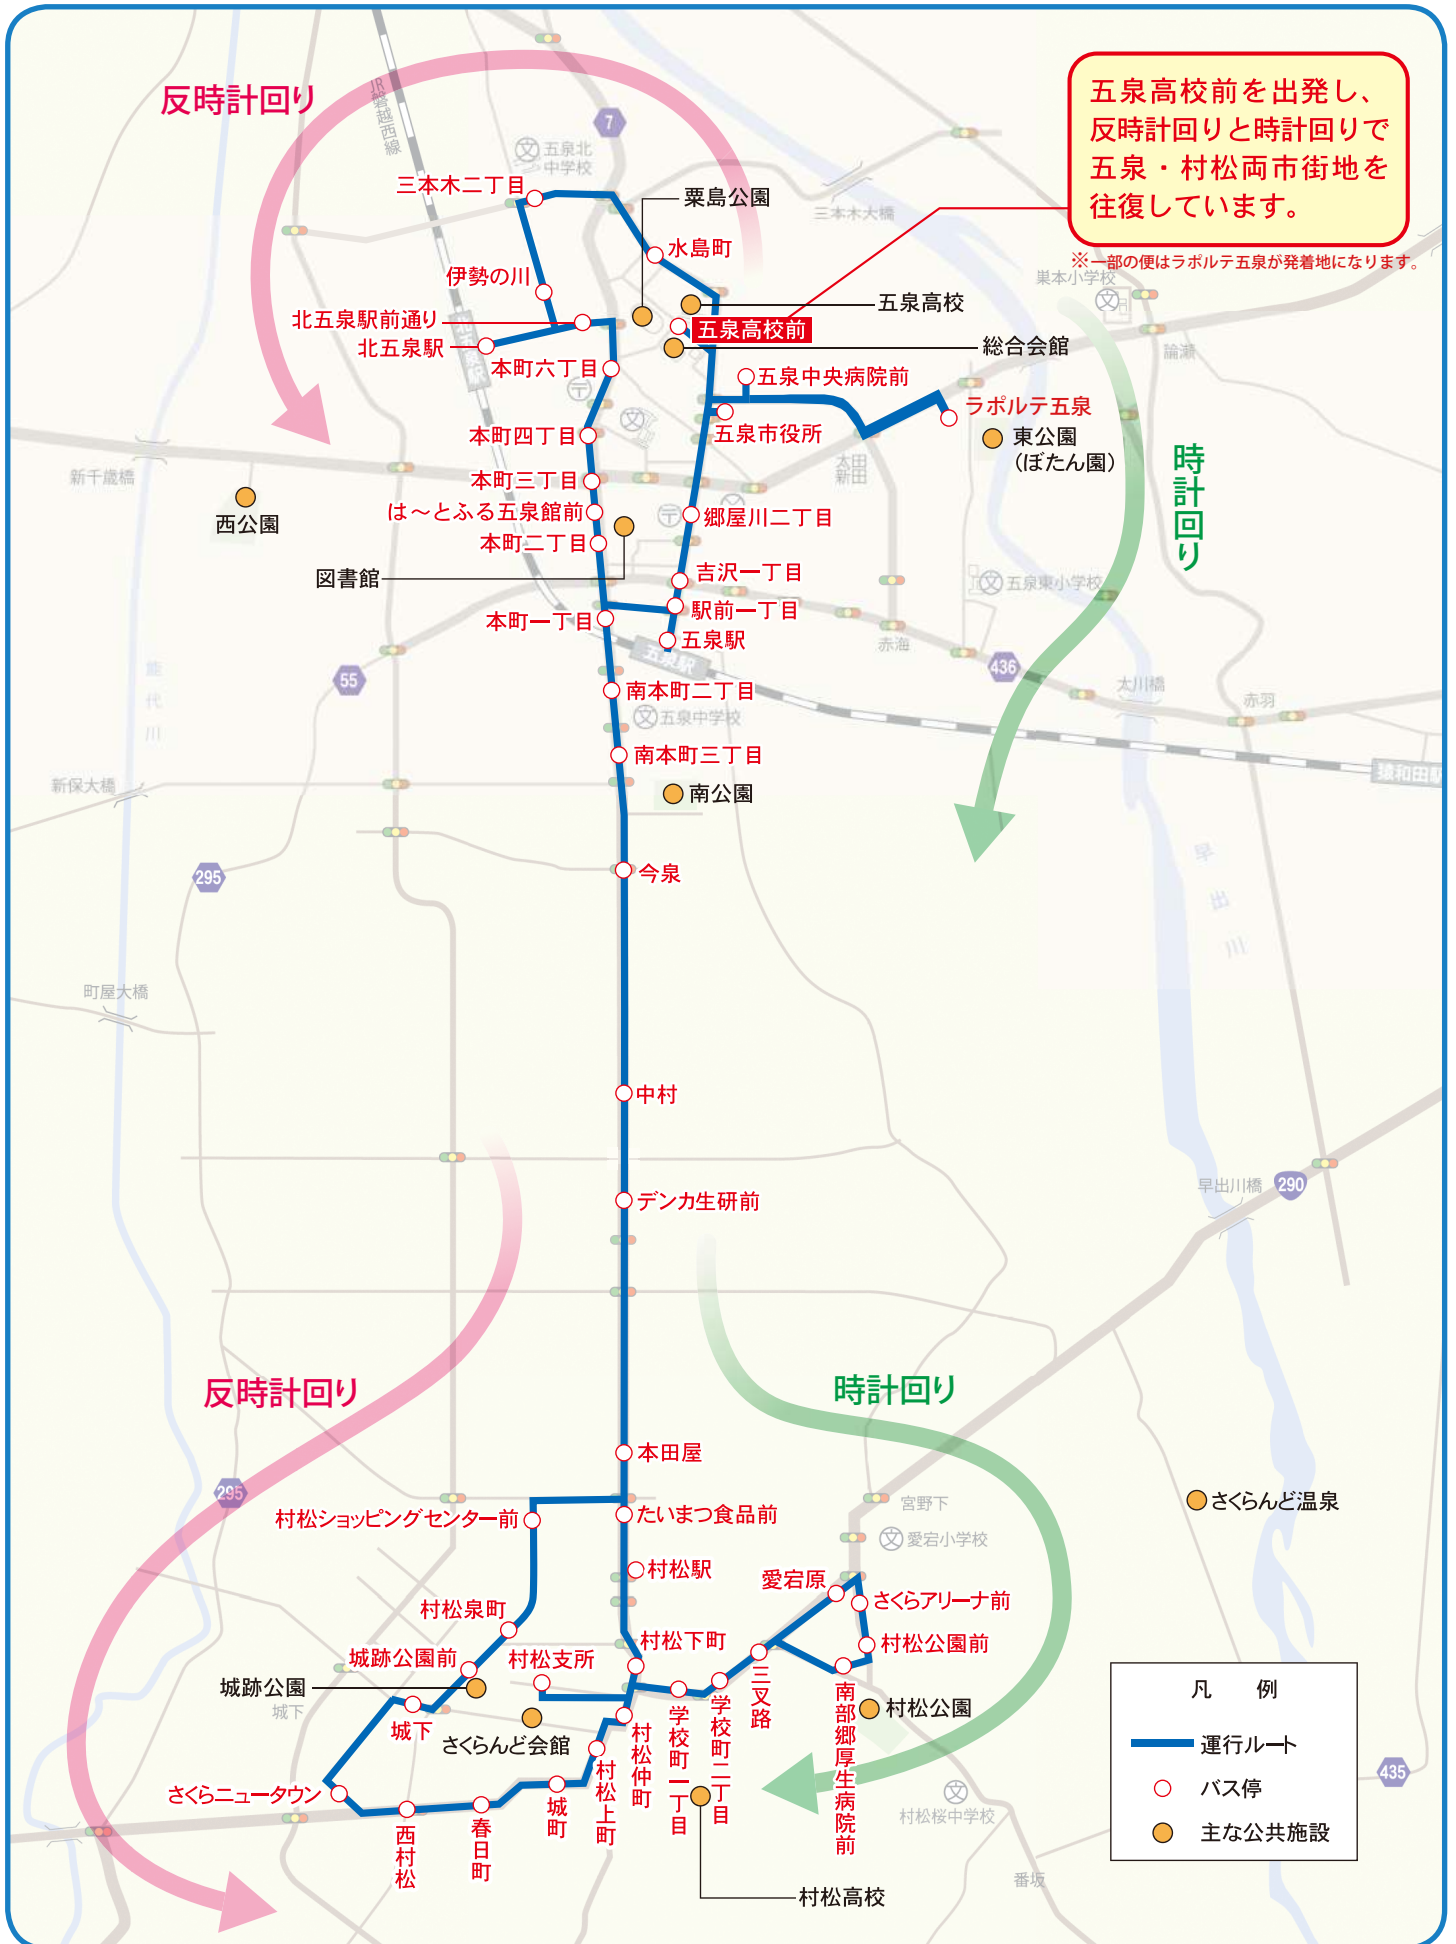

# 運行経路図

# 「ふれあいバス」時刻表

Google マップから  
経路・時刻・バス停位置  
を検索できます。

2024  
4.1