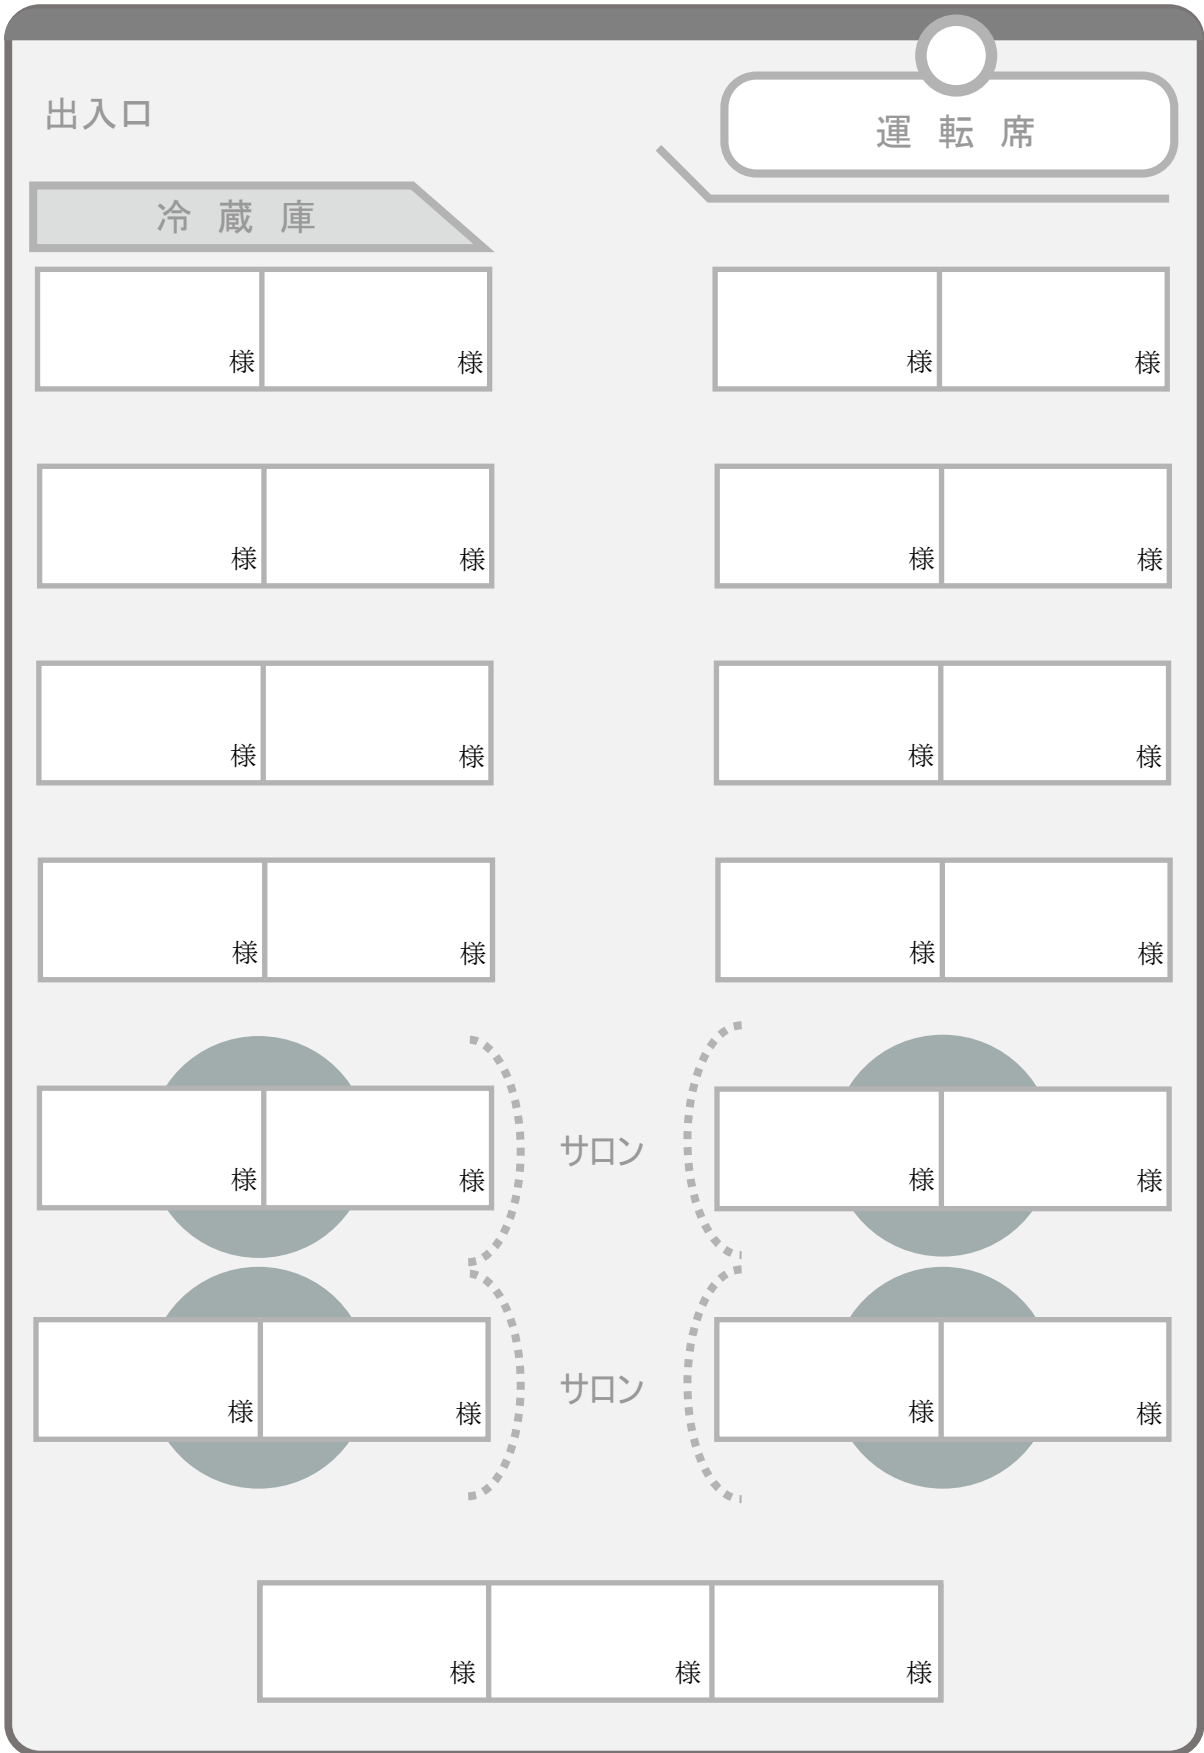

号車

泉観光バスグループ

出入口

運転席

冷蔵庫

様

様

様

様

1列目

様

様

様

様

2列目

様

様

様

様

3列目

様

様

様

様

4列目

様

様

サロン

様

様

5列目

様