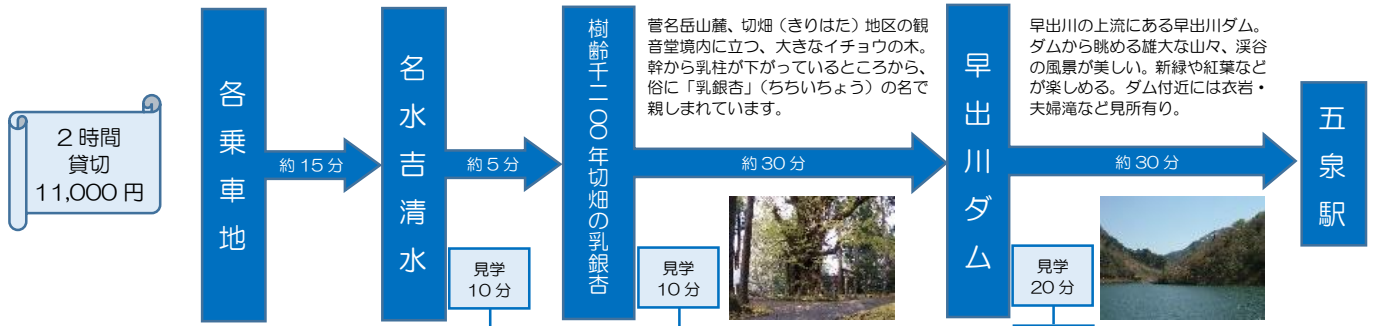

あんしんタクシーで行く

自然あふれる清流の里めぐりと城下町の歴史探訪

五泉めぐり

コースA 五泉の自然めぐり

コースB 五泉の寺院めぐり

コースC 村松藩の歴史めぐり

※注意事項

- ・上記料金は、小型タクシー1台あたりの料金です。（4名様までのご乗車可能）
- ・乗車地は咲花温泉街、ガーデンホテルマリエールに限ります。（左記以外につきましてはお問合せ下さい）
- ・ご予約は前日までお願いいたします。
- ・乗務員が各観光地をご案内いたします。
- ・車内は禁酒、禁煙です。予めご了承ください。
- ・新潟県ふるさと旅行券事業の「特典券」をご利用いただけます。
- ・五泉市プレミアム商品券をご利用いただけます。